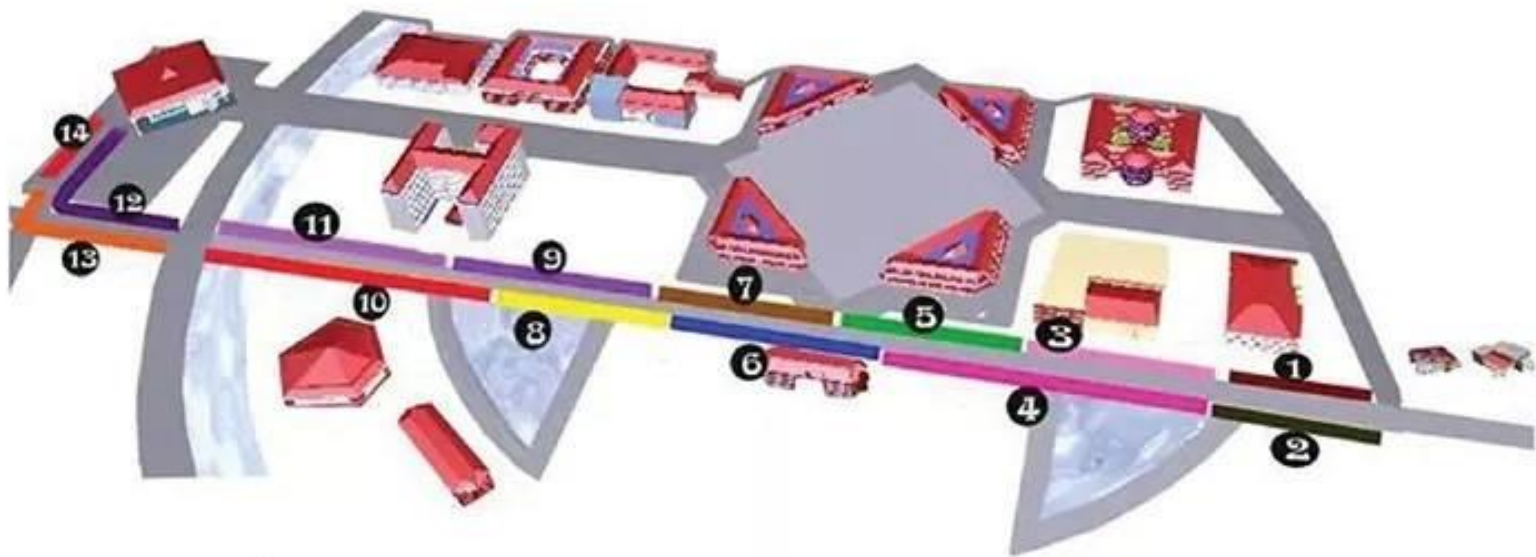

แผนผังพื้นที่สำหรับ การรับ-ส่งเสด็จ

การตั้งจุดรับ - ส่งเสด็จ พิธีพระราชทานปรีณณาบัตร ประจำปีการศึกษา 2556-2557

จุดที่	คณะ	สถานที่	จำนวน
1	คณะวิศวกรรมศาสตร์	โพลีเทคแยกโรงเรียนท่าขอนยางถึงหน้าคณะสิ่งแวดล้อมฯ	100
	คณะนิติศาสตร์		
2	คณะศึกษาศาสตร์	โพลีเทคแยกโรงเรียนท่าขอนยาง(ฝั่งพิพิธภัณฑน์) - หน้าคณะเกษตรฯ	100
3	คณะพยาบาลศาสตร์	หน้าคณะเกษตรศาสตร์	50
	คณะสาธารณสุขศาสตร์		50
4	คณะเทคโนโลยี	หน้าสะพานข้ามสระบึงกลางกร มนส	60
	คณะสิ่งแวดล้อมและทรัพยากรศาสตร์		60
	คณะสัตวแพทยศาสตร์และสัตวศาสตร์		30
	คณะวิทยาศาสตร์		100
5	คณะเกษตรศาสตร์	หน้าวิทยาลัยดุริยางคศิลป์	50
	คณะแพทยศาสตร์		50
6	คณะสถาปัตยกรรมศาสตร์ พังเมือง และบฏมิต ศิลป์	หน้าอาคารบรมราชกุมารี	50
7	วิทยาลัยการเมืองการปกครอง	หน้าวิทยาลัยการเมืองการปกครอง	150
	วิทยาลัยดุริยางคศิลป์		30
8	คณะการท่องเที่ยวและการโรงแรม	ทางเข้าโรงเรียนสาธิตมหาวิทยาลัยมหาสารคาม	100
9	คณะมนุษยศาสตร์และสังคมศาสตร์	หน้าคณะมนุษยศาสตร์และสังคมศาสตร์	50
10	คณะการบัญชีและการจัดการ	หน้าโรงเรียนสาธิตตั้งแยกโพลีเทค	250
11	คณะวิทยาการสารสนเทศ	คณะมนุษยศาสตร์และสังคมศาสตร์ตั้งแยกโพลีเทค	100
	คณะศิลปกรรมศาสตร์		30
12-14	โรงเรียนสาธิตมหาวิทยาลัยมหาสารคาม	โพลีเทคอาคารพลศึกษา - อาคารพลศึกษา	
			1,410